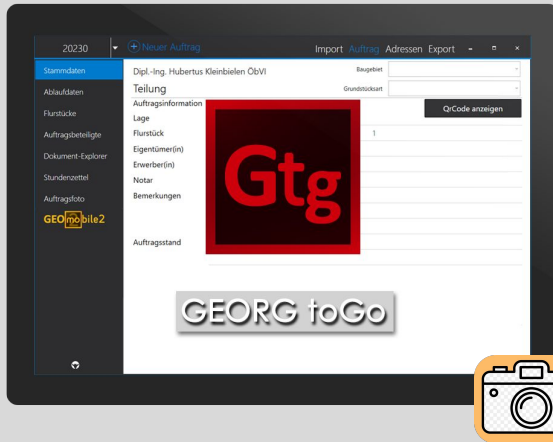

# Windows - Tablet

via WLAN

Aufträge

Zeiterfassung

Auftrag übergeben

Projektdaten

Projektdaten via VPN

Messdaten

# Bürosysteme

# Android - Smartphone

Auftrag

Auftrag

Route zum Ziel

Zeiterfassung

Auftrag übergeben

Projektdaten

Messdaten